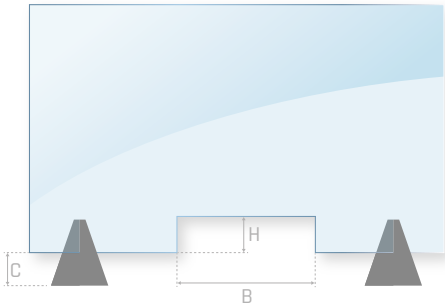

Spuck-Schutzwände aus transparentem Polycarbonat

Ausführung: stehend

Bestellung

Anfrage

Firma: _____

Straße: _____

PLZ, Ort: _____

Bearbeiter: _____

Telefon: _____

Best-Nr.: _____

Preise Schutzwand stehend*

Breite x Höhe	400 mm	600 mm	800 mm	1.000 mm
600 mm	56,60 €	62,40 €	68,20 €	74,00 €
800 mm	60,50 €	68,20 €	76,00 €	83,70 €
1.000 mm	64,40 €	74,00 €	83,70 €	93,30 €
1.200 mm	68,20 €	79,80 €	91,40 €	103,00 €

Bei Zwischengrößen wird der Preis der nächst höheren Abmessung zu Grunde gelegt.

Versand

Paketversand

Abholung ab Lager →
(Bitte wählen Sie einen Standort aus)

Berlin   Biere   Erfurt   Gerichshain
Gotha   Hammelburg   Leipzig   Rostock

Bezahlung

Vorkasse
(Überweisung)

Vorkasse
(Paypal)

Kauf auf Rechnung
(nur für registrierte Kunden möglich)

Spuckschutzwand stehend in folgender Ausführung: Materialstärke 4mm

Breite x Höhe [mm] (Standardgrößen aus Tabelle rechts oder Sondermaße)	Warenausgabe (Wunschmaß eintragen)			Menge	Farbe Standfüße		
	Höhe H [mm]	Breite B [mm]	Höhe C [mm]		transparent	grau	schwarz

weitere Ausführungen:

Deckenmontage

Wandmontage

*Alle Preise verstehen sich zzgl. MwSt und Versandkosten; Nach Bestelleingang erhalten Sie eine Auftragsbestätigung von uns. In dieser finden Sie alle weiteren Information zu Bestellnummer, Vorkasse und der genauen Abholadresse.

Profi-Intensivreiniger für Kunststoff

Zur professionellen Reinigung und Pflege auch stark verschmutzter Flächen geeignet; 250 ml

Stück (je 9,95 €*)

Sonderausführungen und Montage auf Anfrage

kunststoff@airleben.de

www.airleben.de

034 292 79 37 0

Unterschrift: _____