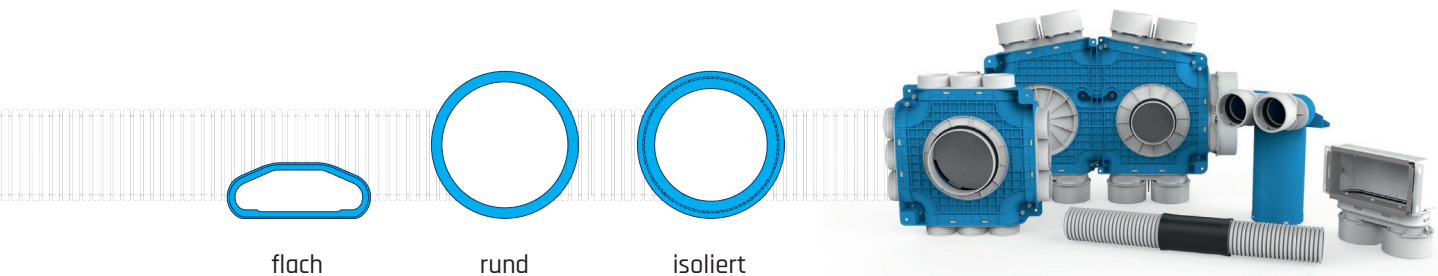

Zubehör

ensy[®] by
airleben[®]

einfache zeitsparende Montage mit dem **KWL-Schlauchsystemen Uniflex+**

- » einzigartiges Klick-System
- » niedrige Bauhöhe
- » flexible Installation
- » wenig Komponenten
- » saubere und gesunde Luft durch antistatisch und antibakterielle Art

Mit der Kombination aus ensy by airleben und dem Uniflex+ Schlauchsystem erreichen Sie die optimale Komplettlösung für Ihre kontrollierte Wohnraumlüftung.

zusätzliche Bedieneinheit für mehr Flexibilität in großen Räumen