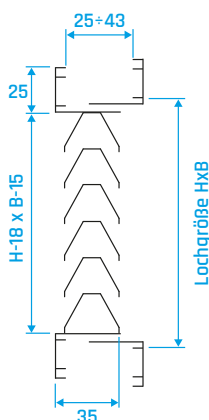

Lüftungsgitter GTA

aus Aluminium mit waagerechten Lamellen

Beschreibung

Lüftungsgitter aus Aluminium mit waagerechten Lamellen für die Luftführung durch Türen und Wände aus Gipskarton. Die Befestigung erfolgt mit Sichtschrauben.

Einfügen des Montagerahmens

Lüftungsgitter GTA

aus Aluminium mit waagerechten Lamellen

Befestigung

Anzahl Bohrungen für Befestigungsschrauben

Kürzere Seite	Längere Seite				
	200	250	300	350	≥400
100	2	2	2	4	4
150	2	2	2	4	4
200	2	2	2	4	4
≥250	2	2	2	4	4

Schnellauswahl

Auswahl

B x H	A _s [m²]	Q [m³/h]		L _{WA} [dB(A)]		D _p [Pa]	
		min	max	min	max	min	max
GTA 200x100	0,0140	30	60	24	39	5	20
GTA 300x100	0,0209	40	90	22	40	5	20
GTA 400x100	0,0276	60	120	24	40	5	20
GTA 500x100	0,0344	70	150	23	40	5	20
GTA 600x100	0,0411	90	180	25	40	5	20
GTA 700x100	0,0478	110	220	26	41	5	20
GTA 800x100	0,0545	120	250	25	41	5	20
GTA 900x100	0,0611	140	290	26	42	5	20
GTA 1.000x100	0,0678	160	320	26	42	5	20
GTA 300x160	0,0330	70	140	24	39	5	20
GTA 400x160	0,0438	100	200	26	41	5	20
GTA 500x160	0,0545	120	250	25	41	5	20
GTA 600x160	0,0651	150	310	26	42	5	20
GTA 700x160	0,0757	180	360	26	42	5	20
GTA 800x160	0,0863	210	420	27	42	5	20
GTA 900x160	0,0968	230	480	26	43	5	20
GTA 1.000x160	0,1073	260	530	27	43	5	20
GTA 200x200	0,0276	60	120	24	40	5	20
GTA 300x200	0,0411	90	180	25	40	5	20
GTA 400x200	0,0545	120	250	25	41	5	20
GTA 500x200	0,0678	160	320	26	42	5	20
GTA 600x200	0,0810	190	390	26	42	5	20
GTA 700x200	0,0942	230	460	27	42	5	20
GTA 800x200	0,1073	260	530	27	43	5	20
GTA 900x200	0,1204	300	610	27	43	5	20
GTA 1.000x200	0,1335	330	680	27	43	5	20
GTA 300x300	0,0611	140	290	26	42	5	20
GTA 400x300	0,0810	190	390	26	42	5	20
GTA 500x300	0,1007	240	500	26	43	5	20
GTA 600x300	0,1204	300	610	27	43	5	20
GTA 400x400	0,1073	260	530	27	43	5	20
GTA 500x400	0,1335	330	680	27	43	5	20
GTA 600x400	0,1595	410	830	28	44	5	20
GTA 700x400	0,1855	480	980	28	44	5	20
GTA 800x400	0,2114	560	1140	29	45	5	20
GTA 900x400	0,2372	640	1290	29	45	5	20
GTA 1.000x400	0,2629	710	1450	29	45	5	20