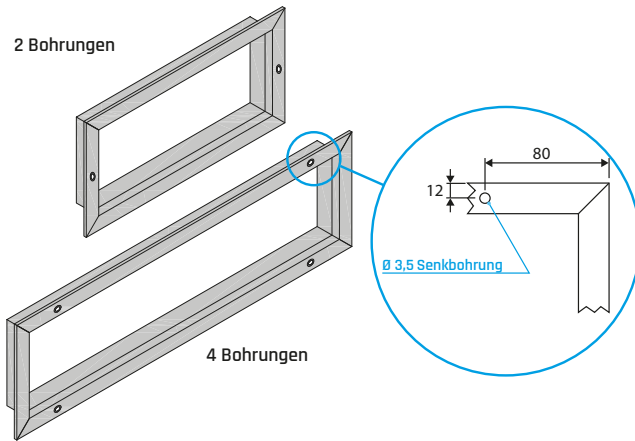

Lüftungsgitter GTA

aus Aluminium mit waagerechten Lamellen

Beschreibung

Lüftungsgitter aus Aluminium mit waagerechten Lamellen für die Luftführung durch Türen und Wände aus Gipskarton. Die Befestigung erfolgt mit Sichtschrauben.

Einfügen des Montagerahmens

Lüftungsgitter GTA

aus Aluminium mit waagerechten Lamellen

Befestigung

Anzahl Bohrungen für Befestigungsschrauben

Kürzere Seite	Längere Seite				
	200	250	300	350	≥400
100	2	2	2	4	4
150	2	2	2	4	4
200	2	2	2	4	4
≥250	2	2	2	4	4

Schnellauswahl

Auswahl

B x H	A _s [m²]	Q [m³/h]		L _{WA} [dB(A)]		D _p [Pa]	
		min	max	min	max	min	max
GTA 200x100	0,0140	30	60	24	39	5	20
GTA 300x100	0,0209	40	90	22	40	5	20
GTA 400x100	0,0276	60	120	24	40	5	20
GTA 500x100	0,0344	70	150	23	40	5	20
GTA 600x100	0,0411	90	180	25	40	5	20
GTA 700x100	0,0478	110	220	26	41	5	20
GTA 800x100	0,0545	120	250	25	41	5	20
GTA 900x100	0,0611	140	290	26	42	5	20
GTA 1.000x100	0,0678	160	320	26	42	5	20
GTA 300x160	0,0330	70	140	24	39	5	20
GTA 400x160	0,0438	100	200	26	41	5	20
GTA 500x160	0,0545	120	250	25	41	5	20
GTA 600x160	0,0651	150	310	26	42	5	20
GTA 700x160	0,0757	180	360	26	42	5	20
GTA 800x160	0,0863	210	420	27	42	5	20
GTA 900x160	0,0968	230	480	26	43	5	20
GTA 1.000x160	0,1073	260	530	27	43	5	20
GTA 200x200	0,0276	60	120	24	40	5	20
GTA 300x200	0,0411	90	180	25	40	5	20
GTA 400x200	0,0545	120	250	25	41	5	20
GTA 500x200	0,0678	160	320	26	42	5	20
GTA 600x200	0,0810	190	390	26	42	5	20
GTA 700x200	0,0942	230	460	27	42	5	20
GTA 800x200	0,1073	260	530	27	43	5	20
GTA 900x200	0,1204	300	610	27	43	5	20
GTA 1.000x200	0,1335	330	680	27	43	5	20
GTA 300x300	0,0611	140	290	26	42	5	20
GTA 400x300	0,0810	190	390	26	42	5	20
GTA 500x300	0,1007	240	500	26	43	5	20
GTA 600x300	0,1204	300	610	27	43	5	20
GTA 400x400	0,1073	260	530	27	43	5	20
GTA 500x400	0,1335	330	680	27	43	5	20
GTA 600x400	0,1595	410	830	28	44	5	20
GTA 700x400	0,1855	480	980	28	44	5	20
GTA 800x400	0,2114	560	1140	29	45	5	20
GTA 900x400	0,2372	640	1290	29	45	5	20
GTA 1.000x400	0,2629	710	1450	29	45	5	20