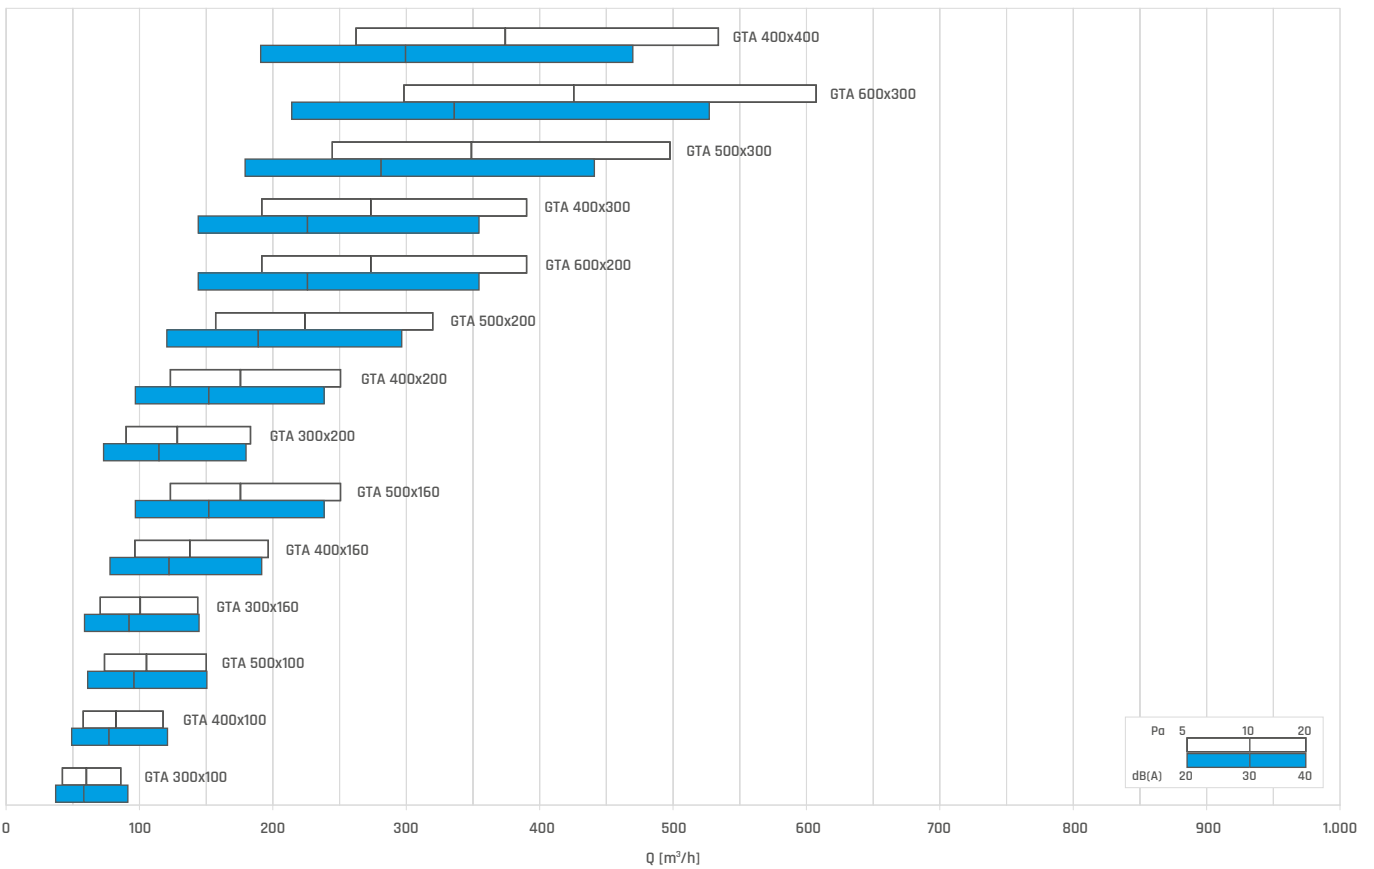

Einsatzbereich

- Einkaufszentren
- Krankenhäuser
- Museen
- Büros

Material eloxiertes Aluminium

Farbe Aluminium (Standard)
optional: RAL 9010 - RAL 9016 +15%
andere Farben auf Anfrage

Zeichnungen

Befestigung

Einfügen des Montagerahmens

Lüftungsgitter GTA

aus Aluminium mit waagerechten Lamellen

Befestigung

Anzahl Bohrungen für Befestigungsschrauben

Kürzere Seite	Längere Seite				
	200	250	300	350	≥400
100	2	2	2	4	4
150	2	2	2	4	4
200	2	2	2	4	4
≥250	2	2	2	4	4

Schnellauswahl

Auswahl

B x H	A _s [m²]	Q [m³/h]		L _{WA} [dB(A)]		D _p [Pa]	
		min	max	min	max	min	max
GTA 200x100	0,0140	30	60	24	39	5	20
GTA 300x100	0,0209	40	90	22	40	5	20
GTA 400x100	0,0276	60	120	24	40	5	20
GTA 500x100	0,0344	70	150	23	40	5	20
GTA 600x100	0,0411	90	180	25	40	5	20
GTA 700x100	0,0478	110	220	26	41	5	20
GTA 800x100	0,0545	120	250	25	41	5	20
GTA 900x100	0,0611	140	290	26	42	5	20
GTA 1.000x100	0,0678	160	320	26	42	5	20
GTA 300x160	0,0330	70	140	24	39	5	20
GTA 400x160	0,0438	100	200	26	41	5	20
GTA 500x160	0,0545	120	250	25	41	5	20
GTA 600x160	0,0651	150	310	26	42	5	20
GTA 700x160	0,0757	180	360	26	42	5	20
GTA 800x160	0,0863	210	420	27	42	5	20
GTA 900x160	0,0968	230	480	26	43	5	20
GTA 1.000x160	0,1073	260	530	27	43	5	20
GTA 200x200	0,0276	60	120	24	40	5	20
GTA 300x200	0,0411	90	180	25	40	5	20
GTA 400x200	0,0545	120	250	25	41	5	20
GTA 500x200	0,0678	160	320	26	42	5	20
GTA 600x200	0,0810	190	390	26	42	5	20
GTA 700x200	0,0942	230	460	27	42	5	20
GTA 800x200	0,1073	260	530	27	43	5	20
GTA 900x200	0,1204	300	610	27	43	5	20
GTA 1.000x200	0,1335	330	680	27	43	5	20
GTA 300x300	0,0611	140	290	26	42	5	20
GTA 400x300	0,0810	190	390	26	42	5	20
GTA 500x300	0,1007	240	500	26	43	5	20
GTA 600x300	0,1204	300	610	27	43	5	20
GTA 400x400	0,1073	260	530	27	43	5	20
GTA 500x400	0,1335	330	680	27	43	5	20
GTA 600x400	0,1595	410	830	28	44	5	20
GTA 700x400	0,1855	480	980	28	44	5	20
GTA 800x400	0,2114	560	1140	29	45	5	20
GTA 900x400	0,2372	640	1290	29	45	5	20
GTA 1.000x400	0,2629	710	1450	29	45	5	20