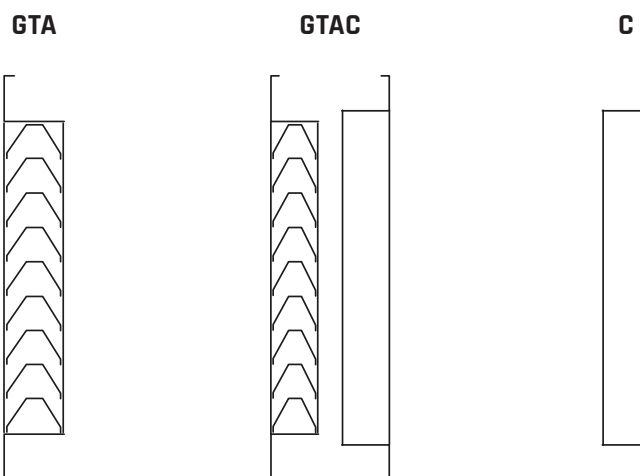

Lüftungsgitter GTA

aus Aluminium mit waagerechten Lamellen

Beschreibung

Lüftungsgitter aus Aluminium mit waagerechten Lamellen für die Luftführung durch Türen und Wände aus Gipskarton. Die Befestigung erfolgt mit Sichtschrauben.

Einsatzbereich

- Einkaufszentren
- Krankenhäuser
- Museen
- Büros

Material eloxiertes Aluminium

Farbe Aluminium (Standard)
optional: RAL 9010 - RAL 9016 +15%
andere Farben auf Anfrage

Zeichnungen

Befestigung

Schnellauswahl

Auswahl

B x H	A _s [m²]	Q [m³/h]		L _{WA} [dB(A)]		D _p [Pa]	
		min	max	min	max	min	max
GTA 200x100	0,0140	30	60	24	39	5	20
GTA 300x100	0,0209	40	90	22	40	5	20
GTA 400x100	0,0276	60	120	24	40	5	20
GTA 500x100	0,0344	70	150	23	40	5	20
GTA 600x100	0,0411	90	180	25	40	5	20
GTA 700x100	0,0478	110	220	26	41	5	20
GTA 800x100	0,0545	120	250	25	41	5	20
GTA 900x100	0,0611	140	290	26	42	5	20
GTA 1.000x100	0,0678	160	320	26	42	5	20
GTA 300x160	0,0330	70	140	24	39	5	20
GTA 400x160	0,0438	100	200	26	41	5	20
GTA 500x160	0,0545	120	250	25	41	5	20
GTA 600x160	0,0651	150	310	26	42	5	20
GTA 700x160	0,0757	180	360	26	42	5	20
GTA 800x160	0,0863	210	420	27	42	5	20
GTA 900x160	0,0968	230	480	26	43	5	20
GTA 1.000x160	0,1073	260	530	27	43	5	20
GTA 200x200	0,0276	60	120	24	40	5	20
GTA 300x200	0,0411	90	180	25	40	5	20
GTA 400x200	0,0545	120	250	25	41	5	20
GTA 500x200	0,0678	160	320	26	42	5	20
GTA 600x200	0,0810	190	390	26	42	5	20
GTA 700x200	0,0942	230	460	27	42	5	20
GTA 800x200	0,1073	260	530	27	43	5	20
GTA 900x200	0,1204	300	610	27	43	5	20
GTA 1.000x200	0,1335	330	680	27	43	5	20
GTA 300x300	0,0611	140	290	26	42	5	20
GTA 400x300	0,0810	190	390	26	42	5	20
GTA 500x300	0,1007	240	500	26	43	5	20
GTA 600x300	0,1204	300	610	27	43	5	20
GTA 400x400	0,1073	260	530	27	43	5	20
GTA 500x400	0,1335	330	680	27	43	5	20
GTA 600x400	0,1595	410	830	28	44	5	20
GTA 700x400	0,1855	480	980	28	44	5	20
GTA 800x400	0,2114	560	1140	29	45	5	20
GTA 900x400	0,2372	640	1290	29	45	5	20
GTA 1.000x400	0,2629	710	1450	29	45	5	20