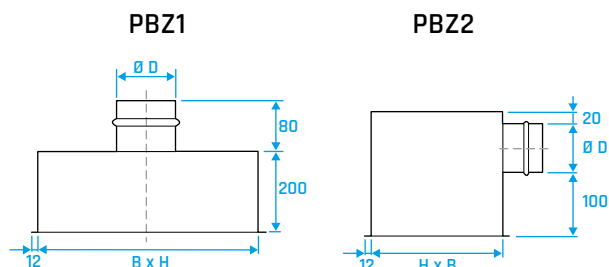

Anschlusskasten