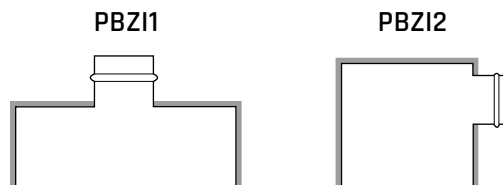

Anschlusskasten mit 6 mm Außenisolierung