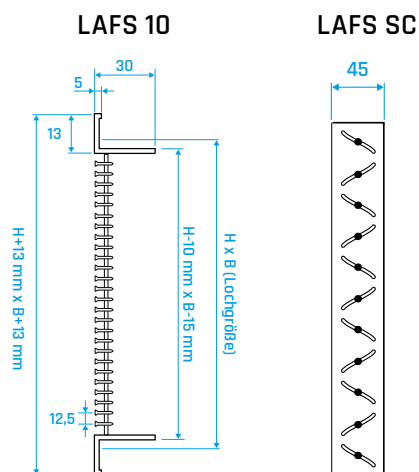

Abmessungen