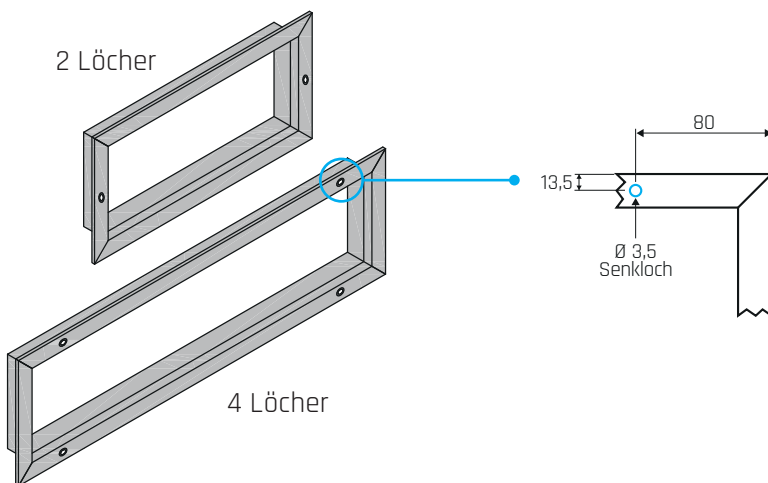

Lineargitter LAF

aus Aluminium mit feststehenden Lamellen

Beschreibung

Lineargitter aus Aluminium mit feststehenden horizontalen Lamellen (0°) für Wand- und Deckeneinbau sind für Zu- und Abluft sowie für Gebläseeinheiten geeignet.

| Typ | |
|---|---|
| LAF Lineargitter aus Aluminium mit feststehenden Lamellen | LAG wie LAF jedoch ohne Rahmen |
| Lamellen | |
| 10 0° Lenkung | 15 15° Lenkung |
| 20 0° Lenkung und einstellbare senkrechte Lamellen | 25 15° Lenkung und einstellbare senkrechte Lamellen |
| Befestigung | |
| CT mit Clips und Einbaurahmen | S mit Schrauben |
| CL mit Einbaurahmen und Magneten | |
| Zubehör | |
| SC gegenläufige Mengenregulierung | |

Abmessungen

Befestigung

mit Clips (CT)

Standard

Schrauben (S)

mit Magneten (CL)

pro Gitter 8 CL

Zubehör

SC

CT

| kurze Seite | Anzahl Löcher für Montage | | | | |
|-------------|---------------------------|-----|-----|-----|------|
| | lange Seite | | | | |
| | 200 | 250 | 300 | 350 | ≥400 |
| 100 | 2 | 2 | 2 | 4 | 4 |
| 150 | 2 | 2 | 2 | 4 | 4 |
| 200 | 2 | 2 | 2 | 4 | 4 |
| ≥250 | 2 | 2 | 2 | 4 | 4 |