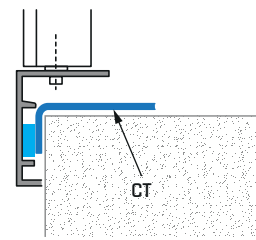

| Typ | |
|---|---|
| LAF Lineargitter aus Aluminium mit feststehenden Lamellen | LAG wie LAF jedoch ohne Rahmen |
| Lamellen | |
| 10 0° Lenkung | 15 15° Lenkung |
| 20 0° Lenkung und einstellbare senkrechte Lamellen | 25 15° Lenkung und einstellbare senkrechte Lamellen |
| Befestigung | |
| CT mit Clips und Einbaurahmen | S mit Schrauben |
| CL mit Einbaurahmen und Magneten | |
| Zubehör | |
| SC gegenläufige Mengenregulierung | |

Abmessungen

Befestigung

mit Clips (CT)

Standard

Schrauben (S)

mit Magneten (CL)

pro Gitter 8 CL

Zubehör

SC

CT

| kurze Seite | Anzahl Löcher für Montage | | | | |
|-------------|---------------------------|-----|-----|-----|------|
| | lange Seite | | | | |
| | 200 | 250 | 300 | 350 | ≥400 |
| 100 | 2 | 2 | 2 | 4 | 4 |
| 150 | 2 | 2 | 2 | 4 | 4 |
| 200 | 2 | 2 | 2 | 4 | 4 |
| ≥250 | 2 | 2 | 2 | 4 | 4 |