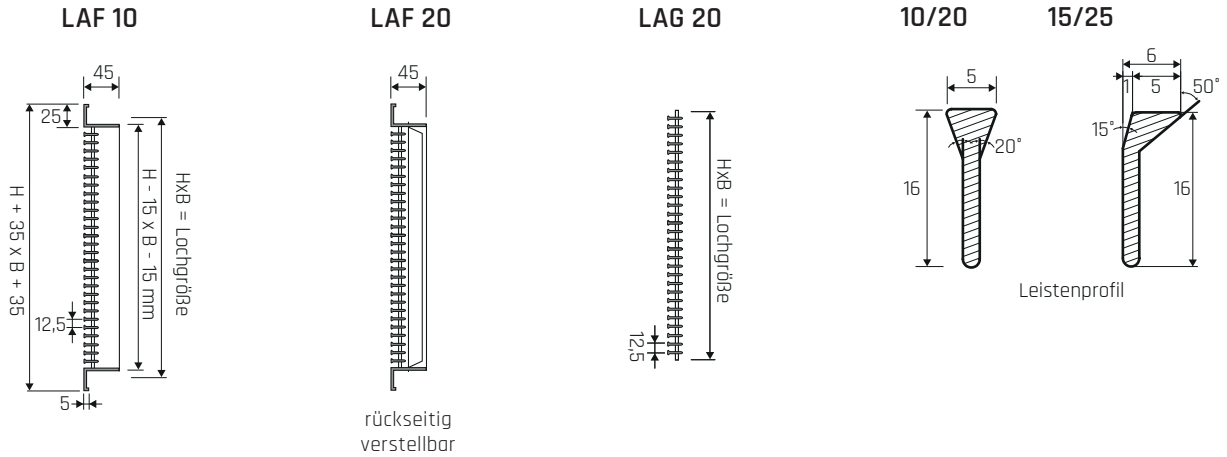

Lineargitter LAF

aus Aluminium mit feststehenden Lamellen

Beschreibung

Lineargitter aus Aluminium mit feststehenden horizontalen Lamellen (0°) für Wand- und Deckeneinbau sind für Zu- und Abluft sowie für Gebläseeinheiten geeignet.

| Typ | |
|---|---|
| LAF Lineargitter aus Aluminium mit feststehenden Lamellen | LAG wie LAF jedoch ohne Rahmen |
| Lamellen | |
| 10 0° Lenkung | 15 15° Lenkung |
| 20 0° Lenkung und einstellbare senkrechte Lamellen | 25 15° Lenkung und einstellbare senkrechte Lamellen |
| Befestigung | |
| CT mit Clips und Einbaurahmen | S mit Schrauben |
| CL mit Einbaurahmen und Magneten | |
| Zubehör | |
| SC gegenläufige Mengenregulierung | |

Abmessungen

Befestigung

mit Clips (CT)

Standard

Schrauben (S)

mit Magneten (CL)

pro Gitter 8 CL

Zubehör

SC

CT

| kurze Seite | Anzahl Löcher für Montage | | | | |
|-------------|---------------------------|-----|-----|-----|------|
| | lange Seite | | | | |
| | 200 | 250 | 300 | 350 | ≥400 |
| 100 | 2 | 2 | 2 | 4 | 4 |
| 150 | 2 | 2 | 2 | 4 | 4 |
| 200 | 2 | 2 | 2 | 4 | 4 |
| ≥250 | 2 | 2 | 2 | 4 | 4 |