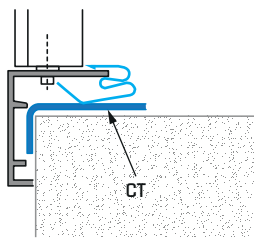

Lineargitter LAF

aus Aluminium mit feststehenden Lamellen

Beschreibung

Lineargitter aus Aluminium mit feststehenden horizontalen Lamellen (0°) für Wand- und Deckeneinbau sind für Zu- und Abluft sowie für Gebläseeinheiten geeignet.

| Typ | |
|---|---|
| LAF Lineargitter aus Aluminium mit feststehenden Lamellen | LAG wie LAF jedoch ohne Rahmen |
| Lamellen | |
| 10 0° Lenkung | 15 15° Lenkung |
| 20 0° Lenkung und einstellbare senkrechte Lamellen | 25 15° Lenkung und einstellbare senkrechte Lamellen |
| Befestigung | |
| CT mit Clips und Einbaurahmen | S mit Schrauben |
| CL mit Einbaurahmen und Magneten | |
| Zubehör | |
| SC gegenläufige Mengenregulierung | |

Abmessungen

Befestigung

mit Clips (CT)

Standard

Schrauben (S)

mit Magneten (CL)

pro Gitter 8 CL

Zubehör

SC

CT

| kurze Seite | Anzahl Löcher für Montage | | | | |
|-------------|---------------------------|-----|-----|-----|------|
| | lange Seite | | | | |
| | 200 | 250 | 300 | 350 | ≥400 |
| 100 | 2 | 2 | 2 | 4 | 4 |
| 150 | 2 | 2 | 2 | 4 | 4 |
| 200 | 2 | 2 | 2 | 4 | 4 |
| ≥250 | 2 | 2 | 2 | 4 | 4 |