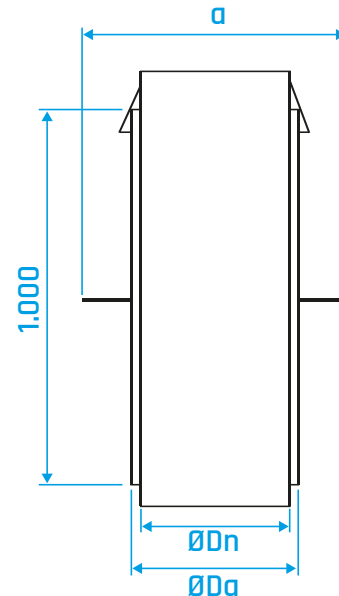

## Abmessungen

Dn [mm]	Da [mm]	a [mm]
75	90	400
90	110	400
110	125	500
125	140	500
140	160	500
160	180	500
180	200	600
200	225	600
225	250	600
250	280	600
280	315	600
315	355	800

Dn [mm]	Da [mm]	a [mm]
355	400	800
400	450	800
450	500	800
500	560	1.000
560	630	1.000
630	710	1.000
710	800	1.200
800	900	1.200
900	1.000	1.300
1.000	1.120	1.300
1.120	1.250	1.450
1.250	1.400	1.600

Anschlussplatte und Dichtplatte entsprechend Dachneigungswinkel.

Sondermaße auf Anfrage.

Isolierte und geneigte Ausführung möglich.