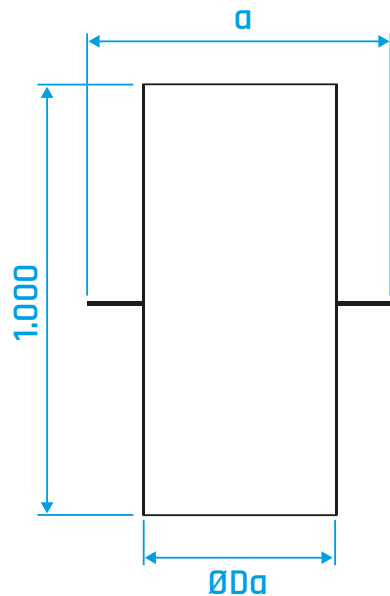

ohne Futterrohr