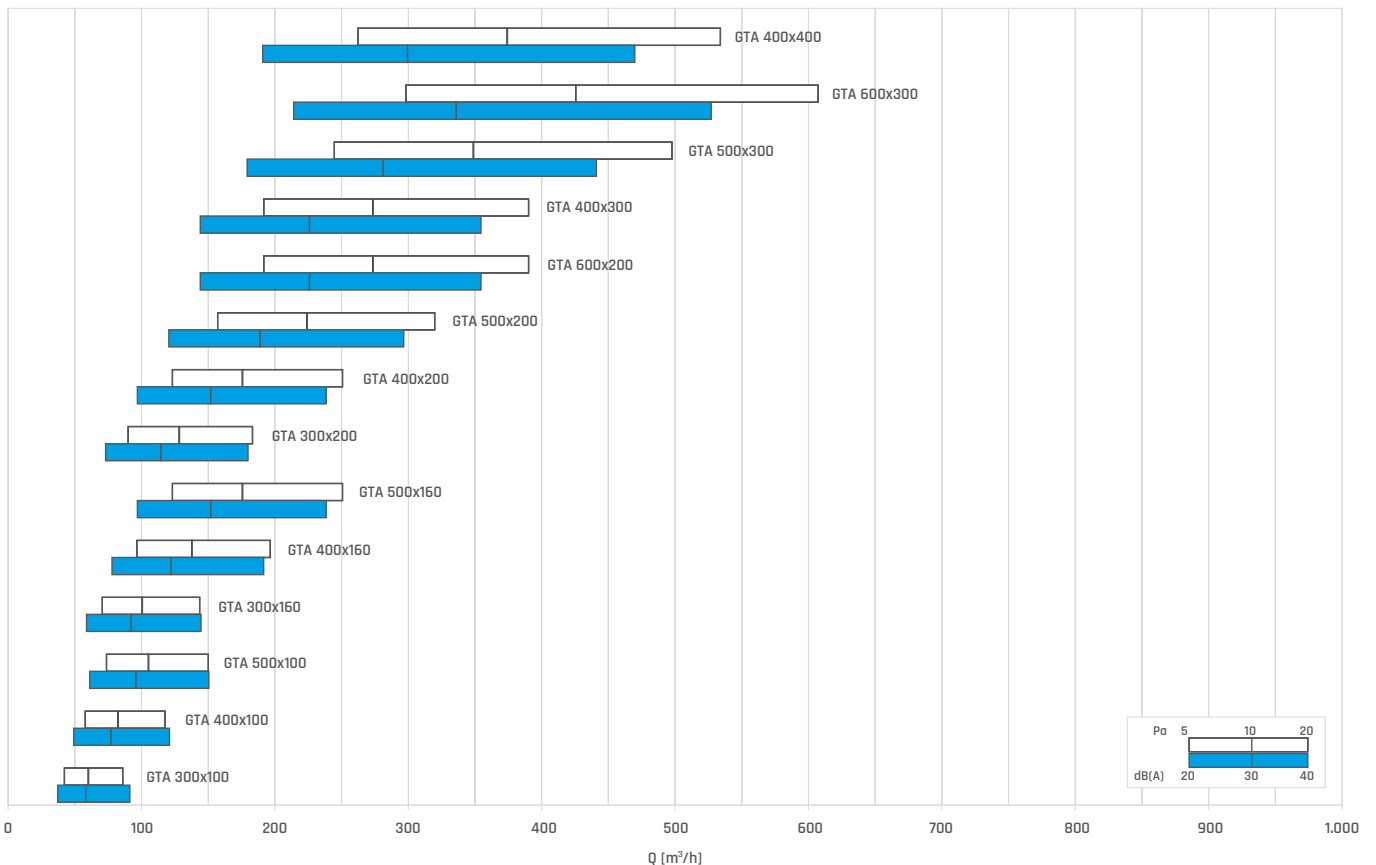

Einsatzbereich

- Einkaufszentren
- Krankenhäuser
- Museen
- Büros

Material eloxiertes Aluminium

Farbe Aluminium (Standard)
optional: RAL 9010 - RAL 9016 +15%
andere Farben auf Anfrage

Zeichnungen

Befestigung

Einfügen des Montagerahmens

Lüftungsgitter GTA

aus Aluminium mit waagerechten Lamellen

Befestigung

Anzahl Bohrungen für Befestigungsschrauben

Kürzere Seite	Längere Seite				
	200	250	300	350	≥400
100	2	2	2	4	4
150	2	2	2	4	4
200	2	2	2	4	4
≥250	2	2	2	4	4

Schnellauswahl

Auswahl

B x H	A _v [m ²]	Q [m ³ /h]		L _{WA} [dB(A)]		D _p [Pa]	
		min	max	min	max	min	max
GTA 200x100	0,0140	30	60	24	39	5	20
GTA 300x100	0,0209	40	90	22	40	5	20
GTA 400x100	0,0276	60	120	24	40	5	20
GTA 500x100	0,0344	70	150	23	40	5	20
GTA 600x100	0,0411	90	180	25	40	5	20
GTA 700x100	0,0478	110	220	26	41	5	20
GTA 800x100	0,0545	120	250	25	41	5	20
GTA 900x100	0,0611	140	290	26	42	5	20
GTA 1.000x100	0,0678	160	320	26	42	5	20
GTA 300x160	0,0330	70	140	24	39	5	20
GTA 400x160	0,0438	100	200	26	41	5	20
GTA 500x160	0,0545	120	250	25	41	5	20
GTA 600x160	0,0651	150	310	26	42	5	20
GTA 700x160	0,0757	180	360	26	42	5	20
GTA 800x160	0,0863	210	420	27	42	5	20
GTA 900x160	0,0968	230	480	26	43	5	20
GTA 1.000x160	0,1073	260	530	27	43	5	20
GTA 200x200	0,0276	60	120	24	40	5	20
GTA 300x200	0,0411	90	180	25	40	5	20
GTA 400x200	0,0545	120	250	25	41	5	20
GTA 500x200	0,0678	160	320	26	42	5	20
GTA 600x200	0,0810	190	390	26	42	5	20
GTA 700x200	0,0942	230	460	27	42	5	20
GTA 800x200	0,1073	260	530	27	43	5	20
GTA 900x200	0,1204	300	610	27	43	5	20
GTA 1.000x200	0,1335	330	680	27	43	5	20
GTA 300x300	0,0611	140	290	26	42	5	20
GTA 400x300	0,0810	190	390	26	42	5	20
GTA 500x300	0,1007	240	500	26	43	5	20
GTA 600x300	0,1204	300	610	27	43	5	20
GTA 400x400	0,1073	260	530	27	43	5	20
GTA 500x400	0,1335	330	680	27	43	5	20
GTA 600x400	0,1595	410	830	28	44	5	20
GTA 700x400	0,1855	480	980	28	44	5	20
GTA 800x400	0,2114	560	1140	29	45	5	20
GTA 900x400	0,2372	640	1290	29	45	5	20
GTA 1.000x400	0,2629	710	1450	29	45	5	20