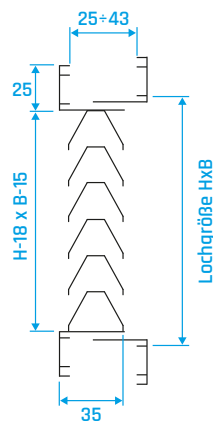

Einfügen des Montagerahmens

Lüftungsgitter GTA

aus Aluminium mit waagerechten Lamellen

Befestigung

Anzahl Bohrungen für Befestigungsschrauben

Kürzere Seite	Längere Seite				
	200	250	300	350	≥400
100	2	2	2	4	4
150	2	2	2	4	4
200	2	2	2	4	4
≥250	2	2	2	4	4

Schnellauswahl

Auswahl

B x H	A _v [m ²]	Q [m ³ /h]		L _{WA} [dB(A)]		D _p [Pa]	
		min	max	min	max	min	max
GTA 200x100	0,0140	30	60	24	39	5	20
GTA 300x100	0,0209	40	90	22	40	5	20
GTA 400x100	0,0276	60	120	24	40	5	20
GTA 500x100	0,0344	70	150	23	40	5	20
GTA 600x100	0,0411	90	180	25	40	5	20
GTA 700x100	0,0478	110	220	26	41	5	20
GTA 800x100	0,0545	120	250	25	41	5	20
GTA 900x100	0,0611	140	290	26	42	5	20
GTA 1.000x100	0,0678	160	320	26	42	5	20
GTA 300x160	0,0330	70	140	24	39	5	20
GTA 400x160	0,0438	100	200	26	41	5	20
GTA 500x160	0,0545	120	250	25	41	5	20
GTA 600x160	0,0651	150	310	26	42	5	20
GTA 700x160	0,0757	180	360	26	42	5	20
GTA 800x160	0,0863	210	420	27	42	5	20
GTA 900x160	0,0968	230	480	26	43	5	20
GTA 1.000x160	0,1073	260	530	27	43	5	20
GTA 200x200	0,0276	60	120	24	40	5	20
GTA 300x200	0,0411	90	180	25	40	5	20
GTA 400x200	0,0545	120	250	25	41	5	20
GTA 500x200	0,0678	160	320	26	42	5	20
GTA 600x200	0,0810	190	390	26	42	5	20
GTA 700x200	0,0942	230	460	27	42	5	20
GTA 800x200	0,1073	260	530	27	43	5	20
GTA 900x200	0,1204	300	610	27	43	5	20
GTA 1.000x200	0,1335	330	680	27	43	5	20
GTA 300x300	0,0611	140	290	26	42	5	20
GTA 400x300	0,0810	190	390	26	42	5	20
GTA 500x300	0,1007	240	500	26	43	5	20
GTA 600x300	0,1204	300	610	27	43	5	20
GTA 400x400	0,1073	260	530	27	43	5	20
GTA 500x400	0,1335	330	680	27	43	5	20
GTA 600x400	0,1595	410	830	28	44	5	20
GTA 700x400	0,1855	480	980	28	44	5	20
GTA 800x400	0,2114	560	1140	29	45	5	20
GTA 900x400	0,2372	640	1290	29	45	5	20
GTA 1.000x400	0,2629	710	1450	29	45	5	20