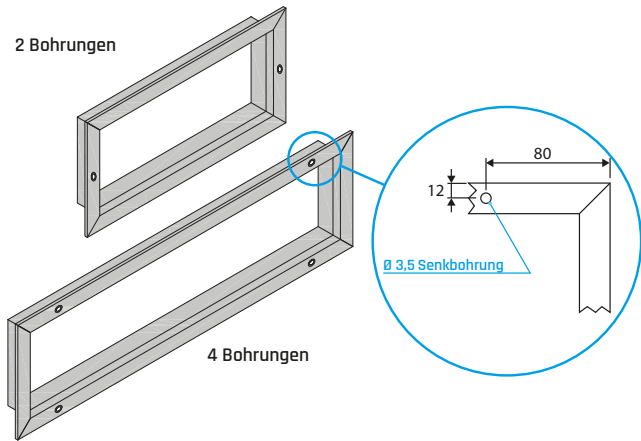

Lüftungsgitter GTA

aus Aluminium mit waagerechten Lamellen

Beschreibung

Lüftungsgitter aus Aluminium mit waagerechten Lamellen für die Luftführung durch Türen und Wände aus Gipskarton. Die Befestigung erfolgt mit Sichtschrauben.

Einsatzbereich

- Einkaufszentren
- Krankenhäuser
- Museen
- Büros

Material eloxiertes Aluminium

Farbe Aluminium (Standard)
optional: RAL 9010 - RAL 9016 +15%
andere Farben auf Anfrage

Zeichnungen

Befestigung

Einfügen des Montagerahmens

Lüftungsgitter GTA

aus Aluminium mit waagerechten Lamellen

Befestigung

Anzahl Bohrungen für Befestigungsschrauben

Kürzere Seite	Längere Seite				
	200	250	300	350	≥400
100	2	2	2	4	4
150	2	2	2	4	4
200	2	2	2	4	4
≥250	2	2	2	4	4