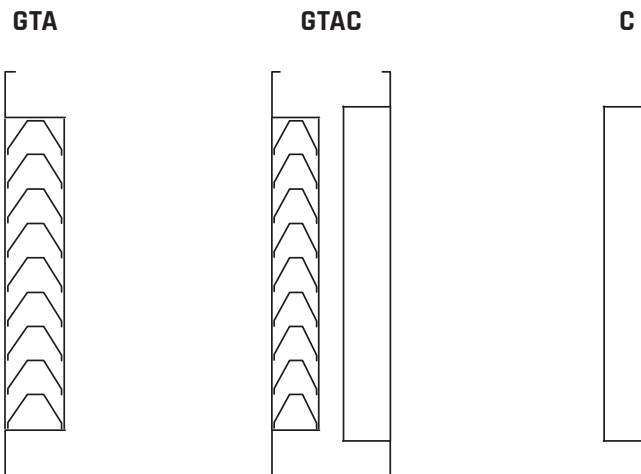

Lüftungsgitter GTA

aus Aluminium mit waagerechten Lamellen

Beschreibung

Lüftungsgitter aus Aluminium mit waagerechten Lamellen für die Luftführung durch Türen und Wände aus Gipskarton. Die Befestigung erfolgt mit Sichtschrauben.

Einsatzbereich

- Einkaufszentren
- Krankenhäuser
- Museen
- Büros

Material eloxiertes Aluminium

Farbe Aluminium (Standard)
optional: RAL 9010 - RAL 9016 +15%
andere Farben auf Anfrage

Zeichnungen

Befestigung

Schnellauswahl

Auswahl

B x H	A _v [m ²]	Q [m ³ /h]		L _{WA} [dB(A)]		D _p [Pa]	
		min	max	min	max	min	max
GTA 200x100	0,0140	30	60	24	39	5	20
GTA 300x100	0,0209	40	90	22	40	5	20
GTA 400x100	0,0276	60	120	24	40	5	20
GTA 500x100	0,0344	70	150	23	40	5	20
GTA 600x100	0,0411	90	180	25	40	5	20
GTA 700x100	0,0478	110	220	26	41	5	20
GTA 800x100	0,0545	120	250	25	41	5	20
GTA 900x100	0,0611	140	290	26	42	5	20
GTA 1.000x100	0,0678	160	320	26	42	5	20
GTA 300x160	0,0330	70	140	24	39	5	20
GTA 400x160	0,0438	100	200	26	41	5	20
GTA 500x160	0,0545	120	250	25	41	5	20
GTA 600x160	0,0651	150	310	26	42	5	20
GTA 700x160	0,0757	180	360	26	42	5	20
GTA 800x160	0,0863	210	420	27	42	5	20
GTA 900x160	0,0968	230	480	26	43	5	20
GTA 1.000x160	0,1073	260	530	27	43	5	20
GTA 200x200	0,0276	60	120	24	40	5	20
GTA 300x200	0,0411	90	180	25	40	5	20
GTA 400x200	0,0545	120	250	25	41	5	20
GTA 500x200	0,0678	160	320	26	42	5	20
GTA 600x200	0,0810	190	390	26	42	5	20
GTA 700x200	0,0942	230	460	27	42	5	20
GTA 800x200	0,1073	260	530	27	43	5	20
GTA 900x200	0,1204	300	610	27	43	5	20
GTA 1.000x200	0,1335	330	680	27	43	5	20
GTA 300x300	0,0611	140	290	26	42	5	20
GTA 400x300	0,0810	190	390	26	42	5	20
GTA 500x300	0,1007	240	500	26	43	5	20
GTA 600x300	0,1204	300	610	27	43	5	20
GTA 400x400	0,1073	260	530	27	43	5	20
GTA 500x400	0,1335	330	680	27	43	5	20
GTA 600x400	0,1595	410	830	28	44	5	20
GTA 700x400	0,1855	480	980	28	44	5	20
GTA 800x400	0,2114	560	1140	29	45	5	20
GTA 900x400	0,2372	640	1290	29	45	5	20
GTA 1.000x400	0,2629	710	1450	29	45	5	20