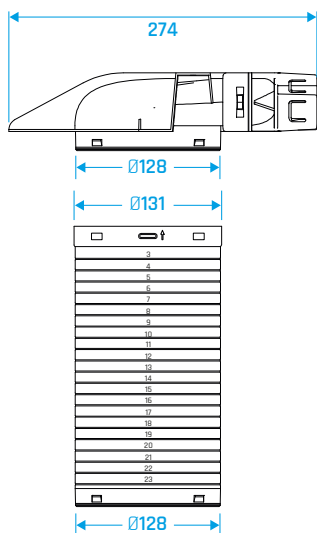

Eigenschaften

- geruchsloses PE Neumaterial ohne recycelte Zusätze
- Innenrohr und Verteiler antistatisch und antibakteriell ausgestattet
- Baustoffklasse E nach DIN EN 13501-1
- lufttechnisch optimierte Kanalkontur - nur 1 Querschnitt erforderlich
- hohe Luftleistung bis 45 m³/h bei 3 m/s
- Ringware mit einer Lieferlänge von 20 Metern
- Kanalabmessungen 52 x 132 mm
- Schmutzkappen auf beiden Rohrenden
- einfache Reinigungsmöglichkeit durch abgerundete Formen der flexiblen Rohre und der Verteiler

Luftvolumenstrom [m³/h]

— Zuluft
- - - Abluft

	Volumenstrom [m ³ /h]						
	2 m/s	2,5 m/s	3 m/s	3,5 m/s	4 m/s	4,5 m/s	5 m/s
	30,1	37,6	45,1	52,6	60,2	67,7	75,2

Flexibles Tunnelrohr 132 x 52 Grau L=20 m

Typ

KWL Rohr 132

Artikelnummer

11386608

Anschlussgehäuse

Anschlussgehäuse 90° 132x52 Ø125 H=250

Typ	Artikelnummer
AK90L D 125 132	11386609
AK90S WD 125 132	11386610

Anschlussgehäuse 90° 132x52 Ø125 H=250 180°

Typ	Artikelnummer
AK90L D 125 132-180	11386611
AK90S WD 125 132-180	11516064