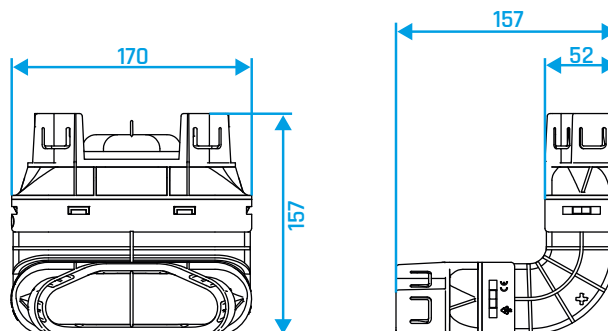

Bogen horizontal

HB 90 132

HB 90 132 180

Bogen horizontal 90°
für Flexibles Rohr 132 x 52

Typ	Artikelnummer
BW90 132	11386618
BW90 132 180	11386619

Bogen vertikal

VBFD 90 132

VBOD 90 132