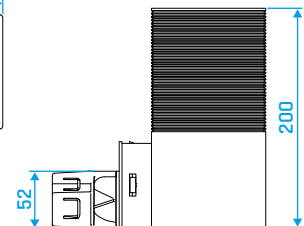

Bodenanschluss

Bodenanschluss 132 x 52 ohne Abdeckblende

Typ	Artikelnummer
AK90 B BG300	11386612