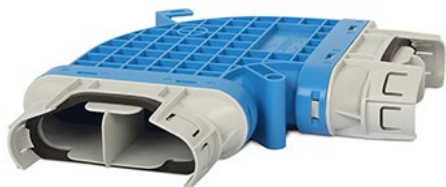

Bogen horizontal

HB 90 132

HB 90 132 180