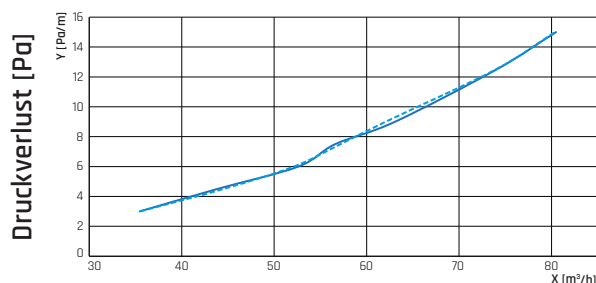

Eigenschaften

- geruchsloses PE Neumaterial ohne recycelte Zusätze
- Innenrohr und Verteiler antistatisch und antibakteriell ausgestattet
- Baustoffklasse E nach DIN EN 13501-1
- lufttechnisch optimierte Kanalkontur - nur 1 Querschnitt erforderlich
- hohe Luftleistung bis 45 m³/h bei 3 m/s
- Ringware mit einer Lieferlänge von 20 Metern
- Kanalabmessungen 52 x 132 mm
- Schmutzkappen auf beiden Rohrenden
- einfache Reinigungsmöglichkeit durch abgerundete Formen der flexiblen Rohre und der Verteiler

Einsatzbereich

- Einfamilienhäuser
- Mehrfamilienhäuser
- Verlegung auf kleinem Raum (z.B. in Wänden, abgehängten Decken, unterhalb des Estrich usw.)

Flexibles Rohr

Rohr- länge [m]	Druckverlust [Pa]						
	2 m/s	2,5 m/s	3 m/s	3,5 m/s	4 m/s	4,5 m/s	5 m/s
1	2,1	3	4,2	5,6	7,4	8,2	11,9
2	4,2	6	8,4	11,2	14,8	16,4	23,8
3	6,3	9	12,6	16,8	22,2	24,6	35,7
4	8,4	12	16,8	22,4	29,6	32,8	47,6
5	10,5	15	21,0	28,0	37,0	41,0	59,5
6	12,6	18	25,2	33,6	44,4	49,2	71,4
7	14,7	21	29,4	39,2	51,8	57,4	83,3
8	16,8	24	33,6	44,8	59,2	65,6	95,2
9	18,9	27	37,8	50,4	66,6	73,8	107,1
10	21,0	30	42,0	56,0	74,0	82,0	119,0
11	23,1	33	46,2	61,6	81,4	90,2	130,9
12	25,2	36	50,4	67,2	88,8	98,4	142,8
13	27,3	39	54,6	72,8	96,2	106,6	154,7
14	29,4	42	58,8	78,4	103,6	114,8	
15	31,5	45	63,0	84,0	111,0	123,0	
16	33,6	48	67,2	89,6	118,4	131,2	
17	35,7	51	71,4	95,2	125,8	139,4	
18	37,8	54	75,6	100,8	133,2	147,6	