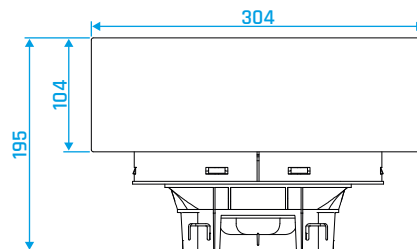

Bodenanschluss

Bodenanschluss 132 x 52 ohne Abdeckblende

Typ	Artikelnummer
AK90 B BG300	11386612