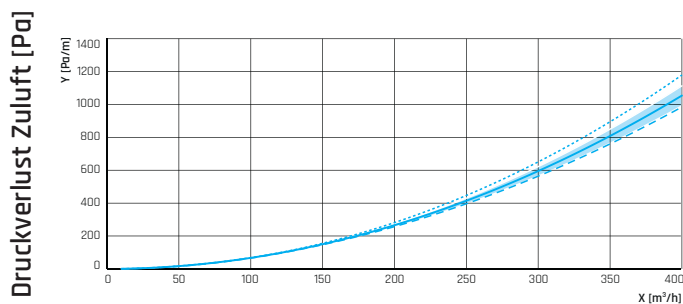

Luftverteiler

Luftvolumenstrom [m³/h]