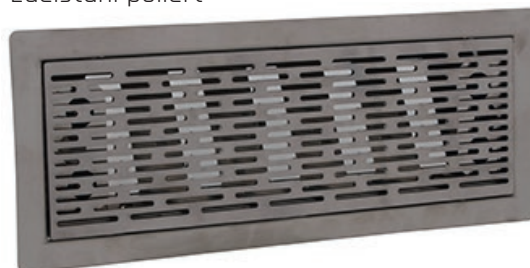

Eigenschaften

- geruchsloses PE Neumaterial ohne recycelte Zusätze
- Innenrohr und Verteiler antistatisch und antibakteriell ausgestattet
- Baustoffklasse E nach DIN EN 13501-1
- lufttechnisch optimierte Kanalkontur - nur 1 Querschnitt erforderlich
- hohe Luftleistung bis 45 m³/h bei 3 m/s
- Ringware mit einer Lieferlänge von 20 Metern
- Kanalabmessungen 52 x 132 mm
- Schmutzkappen auf beiden Rohrenden
- einfache Reinigungsmöglichkeit durch abgerundete Formen der flexiblen Rohre und der Verteiler

Luftverteiler

Luftvolumenstrom [m³/h]

— Mittelwert Maximum
 — Mittelbereich - - - - - Minimum

Luftverteiler 8 x 132 x 52
Rohranschluss Ø125

Typ	Artikelnummer
132 VKF S 125	11386613
132 VKF S 160	11386614
132 VKF S 180	11386615

Einstellbares Bodengitter - Design Langloch

Edelstahl gebürstet

Edelstahl poliert

weiß lackiert

Einstellbares Bodengitter - Design Langloch

Typ	Artikelnummer
VABG SLB VM	11386628
VABG SLB VM poliert	11386629
VABG SLB VM 9010	11386630