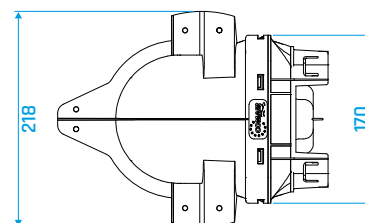

Eigenschaften

- geruchsloses PE Neumaterial ohne recycelte Zusätze
- Innenrohr und Verteiler antistatisch und antibakteriell ausgestattet
- Baustoffklasse E nach DIN EN 13501-1
- lufttechnisch optimierte Kanalkontur - nur 1 Querschnitt erforderlich
- hohe Luftleistung bis 45 m³/h bei 3 m/s
- Ringware mit einer Lieferlänge von 20 Metern
- Kanalabmessungen 52 x 132 mm
- Schmutzkappen auf beiden Rohrenden
- einfache Reinigungsmöglichkeit durch abgerundete Formen der flexiblen Rohre und der Verteiler

Einsatzbereich

- Einfamilienhäuser
- Mehrfamilienhäuser
- Verlegung auf kleinem Raum (z.B. in Wänden, abgehängten Decken, unterhalb des Estrich usw.)

Flexibles Rohr

Rohr- länge [m]	Druckverlust [Pa]						
	2 m/s	2,5 m/s	3 m/s	3,5 m/s	4 m/s	4,5 m/s	5 m/s
1	2,1	3	4,2	5,6	7,4	8,2	11,9
2	4,2	6	8,4	11,2	14,8	16,4	23,8
3	6,3	9	12,6	16,8	22,2	24,6	35,7
4	8,4	12	16,8	22,4	29,6	32,8	47,6
5	10,5	15	21,0	28,0	37,0	41,0	59,5
6	12,6	18	25,2	33,6	44,4	49,2	71,4
7	14,7	21	29,4	39,2	51,8	57,4	83,3
8	16,8	24	33,6	44,8	59,2	65,6	95,2
9	18,9	27	37,8	50,4	66,6	73,8	107,1
10	21,0	30	42,0	56,0	74,0	82,0	119,0
11	23,1	33	46,2	61,6	81,4	90,2	130,9
12	25,2	36	50,4	67,2	88,8	98,4	142,8
13	27,3	39	54,6	72,8	96,2	106,6	154,7
14	29,4	42	58,8	78,4	103,6	114,8	
15	31,5	45	63,0	84,0	111,0	123,0	
16	33,6	48	67,2	89,6	118,4	131,2	
17	35,7	51	71,4	95,2	125,8	139,4	
18	37,8	54	75,6	100,8	133,2	147,6	

Luftvolumenstrom [m³/h]

— Zuluft
- - - Abluft

	Volumenstrom [m ³ /h]						
	2 m/s	2,5 m/s	3 m/s	3,5 m/s	4 m/s	4,5 m/s	5 m/s
	30,1	37,6	45,1	52,6	60,2	67,7	75,2

Flexibles Tunnelrohr 132 x 52 Grau L=20 m

Typ

KWL Rohr 132

Artikelnummer

11386608

Anschlussgehäuse

Anschlussgehäuse 90° 132x52 Ø125 H=250

Typ	Artikelnummer
AK90L D 125 132	11386609
AK90S WD 125 132	11386610

Anschlussgehäuse 90° 132x52 Ø125 H=250 180°

Typ	Artikelnummer
AK90L D 125 132-180	11386611
AK90S WD 125 132-180	11516064