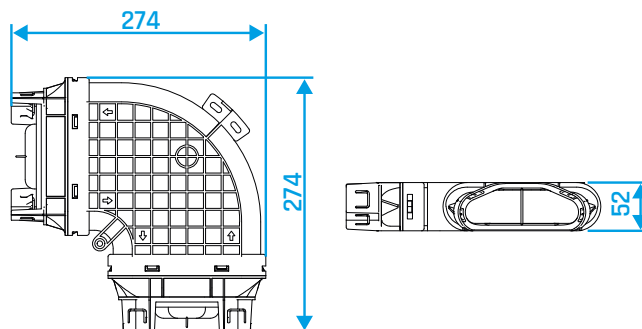

Bogen horizontal

HB 90 132

HB 90 132 180

Bogen horizontal 90°
für Flexibles Rohr 132 x 52

Typ	Artikelnummer
BW90 132	11386618
BW90 132 180	11386619

Bogen vertikal

VBFD 90 132

VBOD 90 132