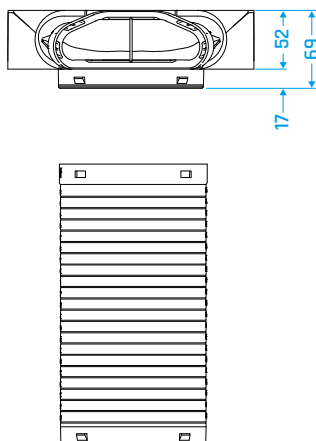

Eigenschaften

- geruchsloses PE Neumaterial ohne recycelte Zusätze
- Innenrohr und Verteiler antistatisch und antibakteriell ausgestattet
- Baustoffklasse E nach DIN EN 13501-1
- lufttechnisch optimierte Kanalkontur - nur 1 Querschnitt erforderlich
- hohe Luftleistung bis 45 m³/h bei 3 m/s
- Ringware mit einer Lieferlänge von 20 Metern
- Kanalabmessungen 52 x 132 mm
- Schmutzkappen auf beiden Rohrenden
- einfache Reinigungsmöglichkeit durch abgerundete Formen der flexiblen Rohre und der Verteiler

KWL Rohr 132

Artikelnummer

11386608

Anschlussgehäuse

Anschlussgehäuse 90° 132x52 Ø125 H=250

Typ	Artikelnummer
AK90L D 125 132	11386609
AK90S WD 125 132	11386610

Anschlussgehäuse 90° 132x52 Ø125 H=250 180°

Typ	Artikelnummer
AK90L D 125 132-180	11386611
AK90S WD 125 132-180	11516064