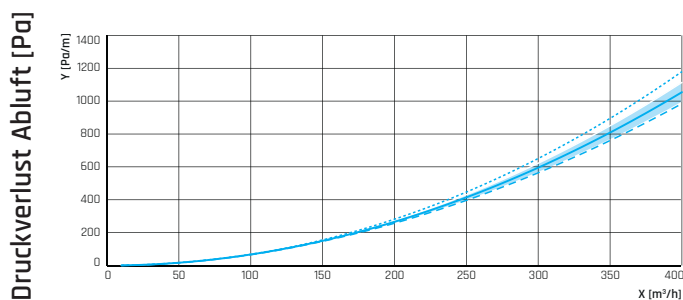

— Mittelwert   ..... Maximum
— Mittelbereich   - - - - - Minimum

Luftverteiler 8 x 132 x 52
Rohranschluss Ø125

Typ	Artikelnummer
132 VKF S 125	11386613
132 VKF S 160	11386614
132 VKF S 180	11386615