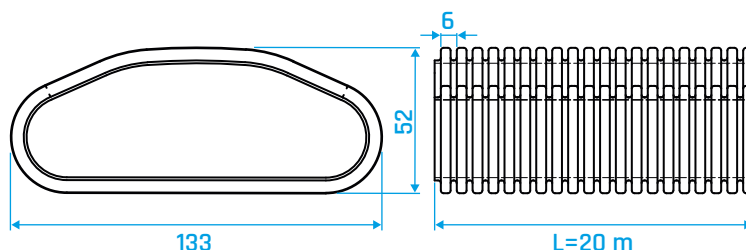

Eigenschaften

- geruchsloses PE Neumaterial ohne recycelte Zusätze
- Innenrohr und Verteiler antistatisch und antibakteriell ausgestattet
- Baustoffklasse E nach DIN EN 13501-1
- lufttechnisch optimierte Kanalkontur - nur 1 Querschnitt erforderlich
- hohe Luftleistung bis 45 m³/h bei 3 m/s
- Ringware mit einer Lieferlänge von 20 Metern
- Kanalabmessungen 52 x 132 mm
- Schmutzkappen auf beiden Rohrenden
- einfache Reinigungsmöglichkeit durch abgerundete Formen der flexiblen Rohre und der Verteiler

Einsatzbereich

- Einfamilienhäuser
- Mehrfamilienhäuser
- Verlegung auf kleinem Raum (z.B. in Wänden, abgehängten Decken, unterhalb des Estrich usw.)

Flexibles Rohr

Rohr- länge [m]	Druckverlust [Pa]						
	2 m/s	2,5 m/s	3 m/s	3,5 m/s	4 m/s	4,5 m/s	5 m/s
1	2,1	3	4,2	5,6	7,4	8,2	11,9
2	4,2	6	8,4	11,2	14,8	16,4	23,8
3	6,3	9	12,6	16,8	22,2	24,6	35,7
4	8,4	12	16,8	22,4	29,6	32,8	47,6
5	10,5	15	21,0	28,0	37,0	41,0	59,5
6	12,6	18	25,2	33,6	44,4	49,2	71,4
7	14,7	21	29,4	39,2	51,8	57,4	83,3
8	16,8	24	33,6	44,8	59,2	65,6	95,2
9	18,9	27	37,8	50,4	66,6	73,8	107,1
10	21,0	30	42,0	56,0	74,0	82,0	119,0
11	23,1	33	46,2	61,6	81,4	90,2	130,9
12	25,2	36	50,4	67,2	88,8	98,4	142,8
13	27,3	39	54,6	72,8	96,2	106,6	154,7
14	29,4	42	58,8	78,4	103,6	114,8	
15	31,5	45	63,0	84,0	111,0	123,0	
16	33,6	48	67,2	89,6	118,4	131,2	
17	35,7	51	71,4	95,2	125,8	139,4	
18	37,8	54	75,6	100,8	133,2	147,6	