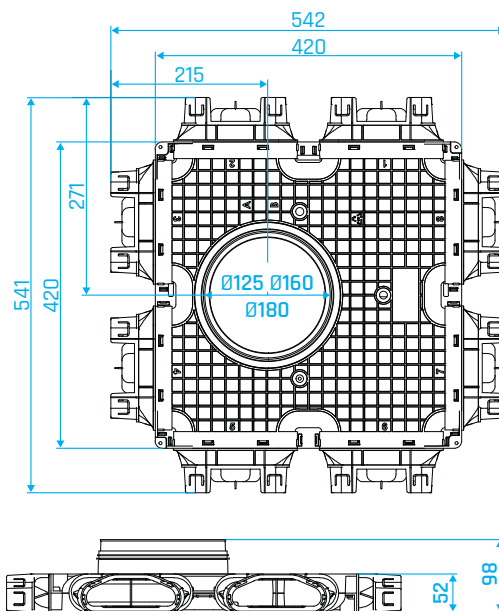

KWL Rohr 132

Artikelnummer

11386608

Anschlussgehäuse

Anschlussgehäuse 90° 132x52 Ø125 H=250

Typ	Artikelnummer
AK90L D 125 132	11386609
AK90S WD 125 132	11386610

Anschlussgehäuse 90° 132x52 Ø125 H=250 180°

Typ	Artikelnummer
AK90L D 125 132-180	11386611
AK90S WD 125 132-180	11516064

Luftverteiler

Luftvolumenstrom [m³/h]

— Mittelwert Maximum
 — Mittelbereich - - - - - Minimum

Luftverteiler 8 x 132 x 52
Rohranschluss Ø125

Typ	Artikelnummer
132 VKF S 125	11386613
132 VKF S 160	11386614
132 VKF S 180	11386615