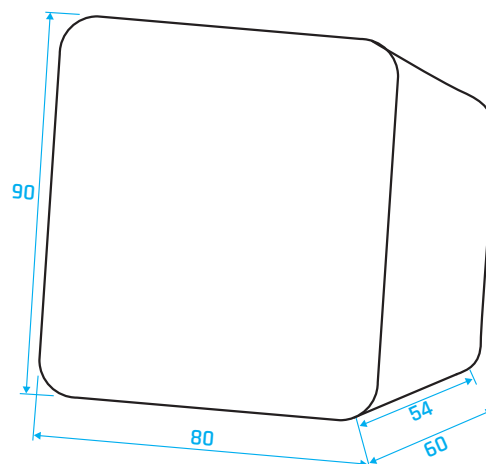

## Technische Daten

Arbeitsbereich:	0-40 °C, 15-95% RH (nicht kondensierend)
Lagerbedingungen:	Innerhalb -20 bis 50 °C, 15-95% RH (nicht kondensierend)
Nennspannung:	5V (DC)
Abmessungen:	80 x 90 x 60 mm
Gewicht:	146 g
Display:	2.8" TFT LCD

## Abmessungen

**135€ Netto, zzgl. MwSt.**