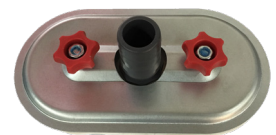

Luftadapter AL32

Artikelnummer: 7325726

216 321

magnetisch, für Bohrung 33 mm
in eckige Luftleitung

Universal-Blechadapter

Artikelnummer: 7325718

321

mit 33 mm Bohrung

Luftschlauch 35 mm

Artikelnummer: 7301474

113

Länge: 5 m, schwarz,
mit Kupplungen zum Anschluss
an Prüfgerät und an zu prüfendes
Luftleitsystem

Luftschlauch 32 mm

Artikelnummer: 7303227

216

Länge: 5 m, schwarz,
mit Kupplungen zum Anschluss
an Prüfgerät und an zu prüfendes
Luftleitsystem

Adapter AL21

Artikelnummer: 7303249

216 321

für Luftschlauch,
zum Anschluss an RD21

Blechadapter

Artikelnummer: 7303235

216 321

für Luftschlauch (schwarz) NW 100