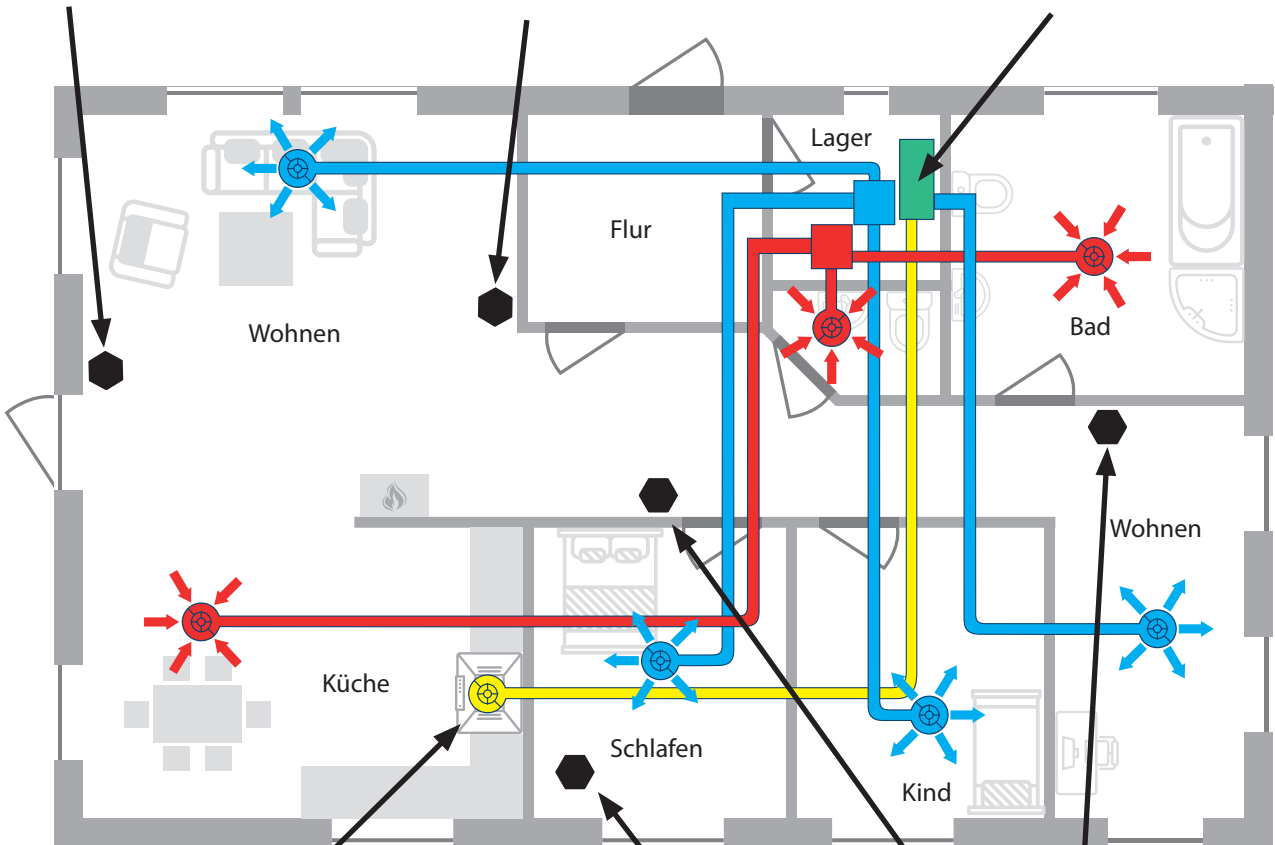

# System

ensy<sup>®</sup> by  
airleben<sup>®</sup>

zusätzliche  
Bedieneinheit

Bewegungssensor

InoVent  
Lüftungsgerät  
mit Touchbedienfeld

Dunstabzugshaube

CO<sub>2</sub>-Sensor

drahtloser  
Impulschalter